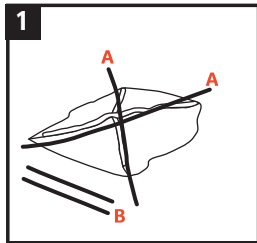

10mm

seam allowance

Space L 3P

Trekking and Adventure Comfort

Aufbauanleitung / pitching instruction

Achtung! Erhöhe Materialermüdung durch dauerhafte UV-Einwirkung, wenn möglich immer einen Schattenplatz wählen! Schütze dein Zelt vor Alterung durch Sonne und Regen mit Nikwax Tent & Gear Solarproof.
 Attention! Higher aging of material by permanent UV-impact, always prefer a sun protected pitching place if possible!
 Protect your tent from sun and rain damage with Nikwax Tent & Gear Solarproof.

148 mm

220mm