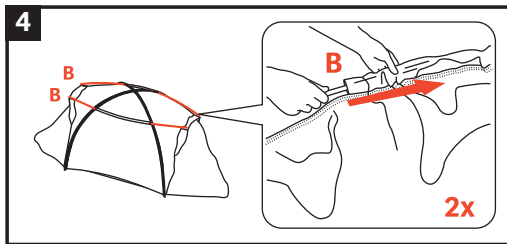

10mm

seam allowance

Space L 3P

Trekking and Adventure Comfort

Aufbauanleitung / pitching instruction

Achtung! Erhöhe Materialermüdung durch dauerhafte UV-Einwirkung, wenn möglich immer einen Schattenplatz wählen! Schütze dein Zelt vor Alterung durch Sonne und Regen mit Nikwax Tent & Gear Solarproof.
 Attention! Higher aging of material by permanent UV-impact, always prefer a sun protected pitching place if possible!
 Protect your tent from sun and rain damage with Nikwax Tent & Gear Solarproof.

148 mm

220mm