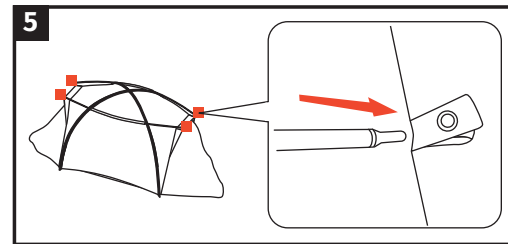

10mm

seam allowance

Space L 3P

Trekking and Adventure Comfort

Aufbauanleitung / pitching instruction

Achtung! Erhöhe Materialermüdung durch dauerhafte UV-Einwirkung, wenn möglich immer einen Schattenplatz wählen! Schütze dein Zelt vor Alterung durch Sonne und Regen mit Nikwax Tent & Gear Solarproof.
 Attention! Higher aging of material by permanent UV-impact, always prefer a sun protected pitching place if possible!
 Protect your tent from sun and rain damage with Nikwax Tent & Gear Solarproof.

148 mm

220mm