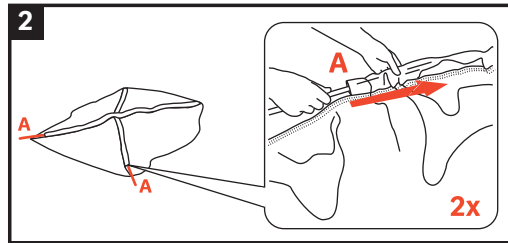

10mm

seam allowance

Space L 3P

Trekking and Adventure Comfort

Aufbauanleitung / pitching instruction

Achtung! Erhöhe Materialermüdung durch dauerhafte UV-Einwirkung, wenn möglich immer einen Schattenplatz wählen! Schütze dein Zelt vor Alterung durch Sonne und Regen mit Nikwax Tent & Gear Solarproof.
 Attention! Higher aging of material by permanent UV-impact, always prefer a sun protected pitching place if possible!
 Protect your tent from sun and rain damage with Nikwax Tent & Gear Solarproof.

148 mm

220mm