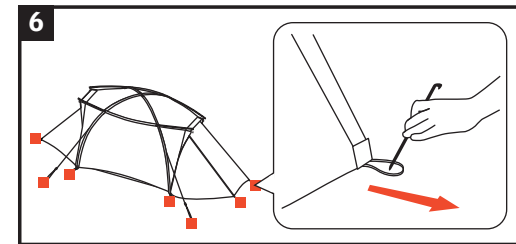

10mm

seam allowance

Space L 3P

Trekking and Adventure Comfort

Aufbauanleitung / pitching instruction

Achtung! Erhöhe Materialermüdung durch dauerhafte UV-Einwirkung, wenn möglich immer einen Schattenplatz wählen! Schütze dein Zelt vor Alterung durch Sonne und Regen mit Nikwax Tent & Gear Solarproof.
 Attention! Higher aging of material by permanent UV-impact, always prefer a sun protected pitching place if possible!
 Protect your tent from sun and rain damage with Nikwax Tent & Gear Solarproof.

148 mm

220mm