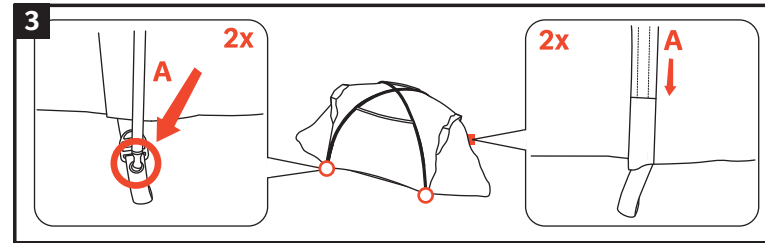

10mm

seam allowance

Space L 3P

Trekking and Adventure Comfort

Aufbauanleitung / pitching instruction

Achtung! Erhöhe Materialermüdung durch dauerhafte UV-Einwirkung, wenn möglich immer einen Schattenplatz wählen! Schütze dein Zelt vor Alterung durch Sonne und Regen mit Nikwax Tent & Gear Solarproof.
 Attention! Higher aging of material by permanent UV-impact, always prefer a sun protected pitching place if possible!
 Protect your tent from sun and rain damage with Nikwax Tent & Gear Solarproof.

148 mm

220mm