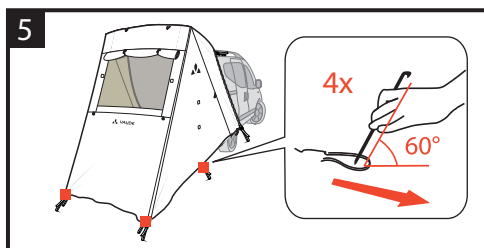

seam allowance

Drive Trunk- Camping Drive

Aufbauanleitung / pitching instruction

Achtung! Erhöhte Materialermüdung durch dauerhafte UV-Einwirkung, wenn möglich immer einen Schattenplatz wählen! Schütze dein Zelt vor Alterung durch Sonne und Regen mit Nikwax Tent & Gear Solarproof.
 Attention! Higher aging of material by permanent UV-impact, always prefer a sun protected pitching place if possible! Protect your tent from sun and rain damage with Nikwax Tent & Gear Solarproof.