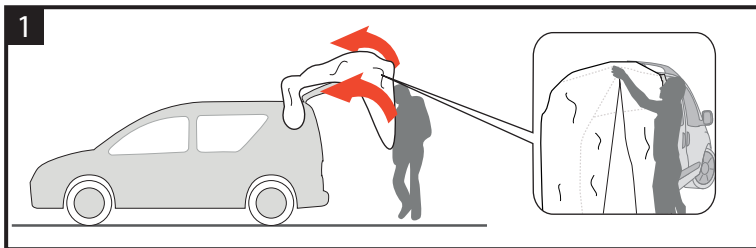

seam allowance

Drive Trunk- Camping Drive

Aufbauanleitung / pitching instruction

Achtung! Erhöhte Materialermüdung durch dauerhafte UV-Einwirkung, wenn möglich immer einen Schattenplatz wählen! Schütze dein Zelt vor Alterung durch Sonne und Regen mit Nikwax Tent & Gear Solarproof.
 Attention! Higher aging of material by permanent UV-impact, always prefer a sun protected pitching place if possible! Protect your tent from sun and rain damage with Nikwax Tent & Gear Solarproof.