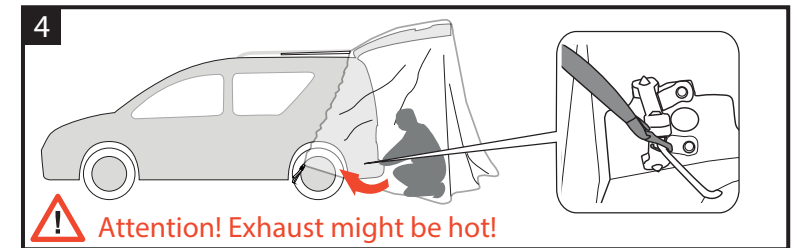

seam allowance

Drive Trunk- Camping Drive

Aufbauanleitung / pitching instruction

Achtung! Erhöhte Materialermüdung durch dauerhafte UV-Einwirkung, wenn möglich immer einen Schattenplatz wählen! Schütze dein Zelt vor Alterung durch Sonne und Regen mit Nikwax Tent & Gear Solarproof.
 Attention! Higher aging of material by permanent UV-impact, always prefer a sun protected pitching place if possible! Protect your tent from sun and rain damage with Nikwax Tent & Gear Solarproof.