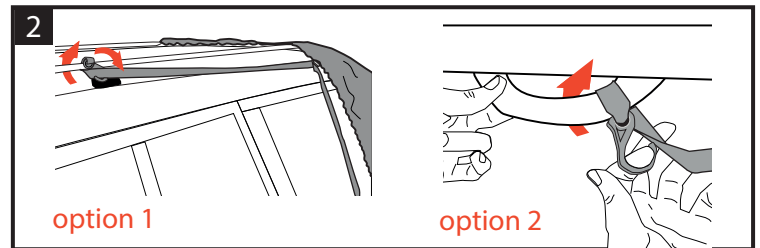

seam allowance

Drive Trunk- Camping Drive

Aufbauanleitung / pitching instruction

Achtung! Erhöhte Materialermüdung durch dauerhafte UV-Einwirkung, wenn möglich immer einen Schattenplatz wählen! Schütze dein Zelt vor Alterung durch Sonne und Regen mit Nikwax Tent & Gear Solarproof.
 Attention! Higher aging of material by permanent UV-impact, always prefer a sun protected pitching place if possible! Protect your tent from sun and rain damage with Nikwax Tent & Gear Solarproof.