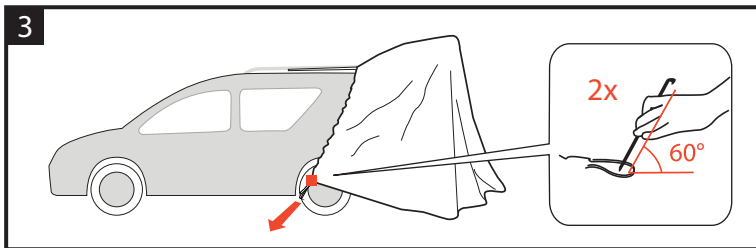

seam allowance

Drive Trunk- Camping Drive

Aufbauanleitung / pitching instruction

Achtung! Erhöhte Materialermüdung durch dauerhafte UV-Einwirkung, wenn möglich immer einen Schattenplatz wählen! Schütze dein Zelt vor Alterung durch Sonne und Regen mit Nikwax Tent & Gear Solarproof.
 Attention! Higher aging of material by permanent UV-impact, always prefer a sun protected pitching place if possible! Protect your tent from sun and rain damage with Nikwax Tent & Gear Solarproof.