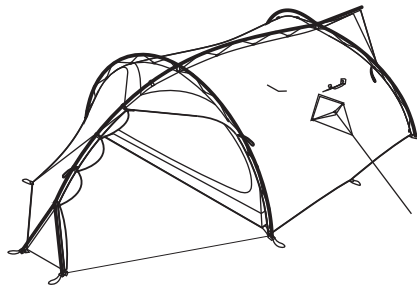

[10mm]

seam allowance

Mark XT 4P

Trekking and Adventure Pro

VAUDE Sport GmbH & Co. KG
Vaude Strasse 2, 88069 Tettngang

Achtung! Erhöhte Materialermüdung durch dauerhafte UV- Einwirkung, wenn möglich immer einen Schattenplatz wählen! Schütze dein Zelt vor Alterung durch Sonne und Regen mit Nikwax Tent & Gear Solarproof.
Attention! Higher aging of material by permanent UV-impact, always prefer a sun protected pitching place if possible! Protect your tent from sun and rain damage with Nikwax Tent & Gear Solarproof.

Erfahre mehr über dein Zelt unter <http://www.vaude.com/de-DE/Produkte/Zelte/>
For further informations about your tent please visit: <http://www.vaude.com/en-GB/Products/Tents/>

150 mm

205 mm