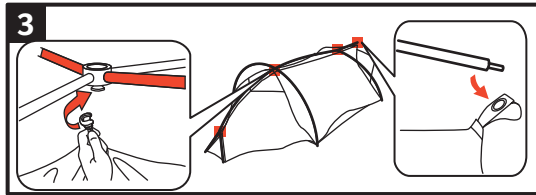

[10mm]

seam allowance

Mark XT 4P

Trekking and Adventure Pro

VAUDE Sport GmbH & Co. KG
Vaude Strasse 2, 88069 Tettngang

Achtung! Erhöhte Materialermüdung durch dauerhafte UV- Einwirkung, wenn möglich immer einen Schattenplatz wählen! Schütze dein Zelt vor Alterung durch Sonne und Regen mit Nikwax Tent & Gear Solarproof.
Attention! Higher aging of material by permanent UV-impact, always prefer a sun protected pitching place if possible! Protect your tent from sun and rain damage with Nikwax Tent & Gear Solarproof.

Erfahre mehr über dein Zelt unter <http://www.vaude.com/de-DE/Produkte/Zelte/>
For further informations about your tent please visit: <http://www.vaude.com/en-GB/Products/Tents/>

150 mm

205 mm