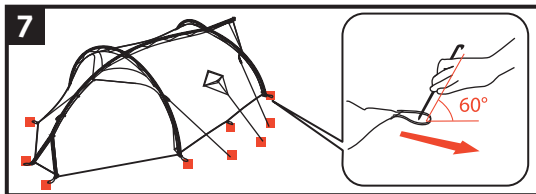

[10mm]

seam allowance

Mark XT 4P

Trekking and Adventure Pro

VAUDE Sport GmbH & Co. KG
Vaude Strasse 2, 88069 Tettngang

Achtung! Erhöhte Materialermüdung durch dauerhafte UV- Einwirkung, wenn möglich immer einen Schattenplatz wählen! Schütze dein Zelt vor Alterung durch Sonne und Regen mit Nikwax Tent & Gear Solarproof.
Attention! Higher aging of material by permanent UV-impact, always prefer a sun protected pitching place if possible! Protect your tent from sun and rain damage with Nikwax Tent & Gear Solarproof.

Erfahre mehr über dein Zelt unter <http://www.vaude.com/de-DE/Produkte/Zelte/>
For further informations about your tent please visit: <http://www.vaude.com/en-GB/Products/Tents/>

150 mm

205 mm