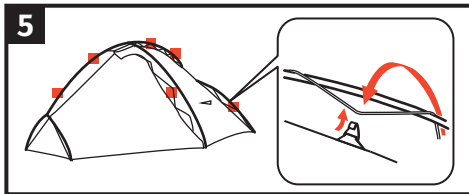

[10mm]

seam allowance

Mark XT 4P

Trekking and Adventure Pro

VAUDE Sport GmbH & Co. KG
Vaude Strasse 2, 88069 Tettngang

Achtung! Erhöhte Materialermüdung durch dauerhafte UV- Einwirkung, wenn möglich immer einen Schattenplatz wählen! Schütze dein Zelt vor Alterung durch Sonne und Regen mit Nikwax Tent & Gear Solarproof.
Attention! Higher aging of material by permanent UV-impact, always prefer a sun protected pitching place if possible! Protect your tent from sun and rain damage with Nikwax Tent & Gear Solarproof.

Erfahre mehr über dein Zelt unter <http://www.vaude.com/de-DE/Produkte/Zelte/>
For further informations about your tent please visit: <http://www.vaude.com/en-GB/Products/Tents/>

150 mm

205 mm