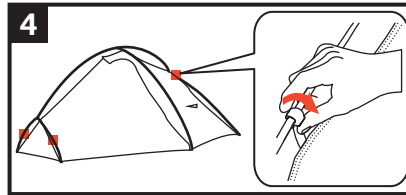

[10mm]

seam allowance

Mark XT 4P

Trekking and Adventure Pro

VAUDE Sport GmbH & Co. KG
Vaude Strasse 2, 88069 Tettngang

Achtung! Erhöhte Materialermüdung durch dauerhafte UV- Einwirkung, wenn möglich immer einen Schattenplatz wählen! Schütze dein Zelt vor Alterung durch Sonne und Regen mit Nikwax Tent & Gear Solarproof.
Attention! Higher aging of material by permanent UV-impact, always prefer a sun protected pitching place if possible! Protect your tent from sun and rain damage with Nikwax Tent & Gear Solarproof.