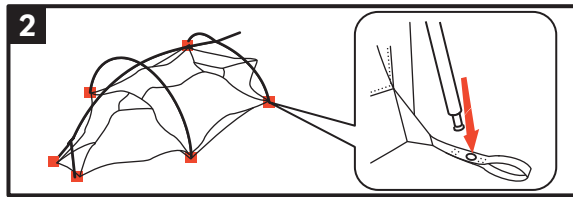

[10mm]

seam allowance

Mark XT 4P

Trekking and Adventure Pro

VAUDE Sport GmbH & Co. KG
Vaude Strasse 2, 88069 Tettngang

Achtung! Erhöhte Materialermüdung durch dauerhafte UV- Einwirkung, wenn möglich immer einen Schattenplatz wählen! Schütze dein Zelt vor Alterung durch Sonne und Regen mit Nikwax Tent & Gear Solarproof.
Attention! Higher aging of material by permanent UV-impact, always prefer a sun protected pitching place if possible! Protect your tent from sun and rain damage with Nikwax Tent & Gear Solarproof.

Erfahre mehr über dein Zelt unter <http://www.vaude.com/de-DE/Produkte/Zelte/>
For further informations about your tent please visit: <http://www.vaude.com/en-GB/Products/Tents/>

150 mm

205 mm