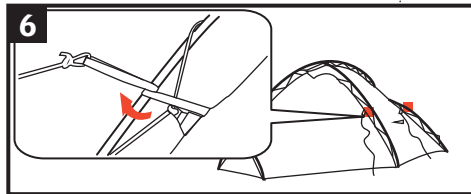

[10mm]

seam allowance

Mark XT 4P

Trekking and Adventure Pro

VAUDE Sport GmbH & Co. KG
Vaude Strasse 2, 88069 Tettngang

Achtung! Erhöhte Materialermüdung durch dauerhafte UV- Einwirkung, wenn möglich immer einen Schattenplatz wählen! Schütze dein Zelt vor Alterung durch Sonne und Regen mit Nikwax Tent & Gear Solarproof.
Attention! Higher aging of material by permanent UV-impact, always prefer a sun protected pitching place if possible! Protect your tent from sun and rain damage with Nikwax Tent & Gear Solarproof.

Erfahre mehr über dein Zelt unter <http://www.vaude.com/de-DE/Produkte/Zelte/>
For further informations about your tent please visit: <http://www.vaude.com/en-GB/Products/Tents/>

150 mm

205 mm