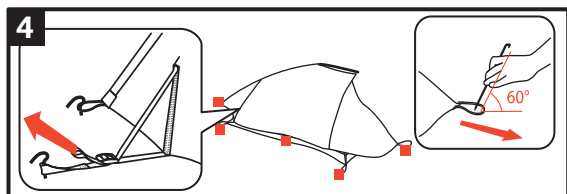

[10mm]

seam allowance

Taurus UL 2P

Trekking and Adventure Pro

VAUDE Sport GmbH & Co. KG
Vaude Strasse 2, 88069 Tettngang

Achtung! Erhöhte Materialermüdung durch dauerhafte UV- Einwirkung, wenn möglich immer einen Schattenplatz wählen! Schütze dein Zelt vor Alterung durch Sonne und Regen mit Nikwax Tent & Gear Solarproof.
Attention! Higher aging of material by permanent UV-impact, always prefer a sun protected pitching place if possible! Protect your tent from sun and rain damage with Nikwax Tent & Gear Solarproof.

Erfahre mehr über dein Zelt unter
<http://www.vaude.com/de-DE/Produkte/Zelte/>
For further informations about your tent please visit:
<http://www.vaude.com/en-GB/Products/Tents/>

150 mm

205 mm