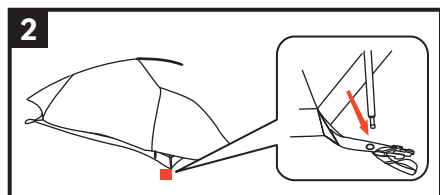

[10mm]

seam allowance

Taurus UL 2P

Trekking and Adventure Pro

VAUDE Sport GmbH & Co. KG
Vaude Strasse 2, 88069 Tettngang

Achtung! Erhöhte Materialermüdung durch dauerhafte UV- Einwirkung, wenn möglich immer einen Schattenplatz wählen! Schütze dein Zelt vor Alterung durch Sonne und Regen mit Nikwax Tent & Gear Solarproof.
Attention! Higher aging of material by permanent UV-impact, always prefer a sun protected pitching place if possible! Protect your tent from sun and rain damage with Nikwax Tent & Gear Solarproof.

Erfahre mehr über dein Zelt unter
<http://www.vaude.com/de-DE/Produkte/Zelte/>
For further informations about your tent please visit:
<http://www.vaude.com/en-GB/Products/Tents/>

150 mm

205 mm