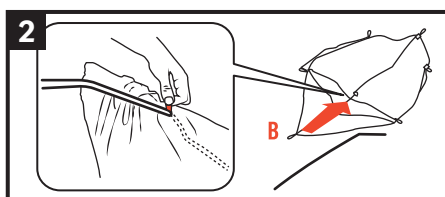

[10mm]

seam allowance

Taurus UL 2P

Trekking and Adventure Pro

VAUDE Sport GmbH & Co. KG
Vaude Strasse 2, 88069 Tettngang

Achtung! Erhöhte Materialermüdung durch dauerhafte UV- Einwirkung, wenn möglich immer einen Schattenplatz wählen! Schütze dein Zelt vor Alterung durch Sonne und Regen mit Nikwax Tent & Gear Solarproof.
Attention! Higher aging of material by permanent UV-impact, always prefer a sun protected pitching place if possible! Protect your tent from sun and rain damage with Nikwax Tent & Gear Solarproof.

Erfahre mehr über dein Zelt unter
<http://www.vaude.com/de-DE/Produkte/Zelte/>
For further informations about your tent please visit:
<http://www.vaude.com/en-GB/Products/Tents/>

150 mm

205 mm