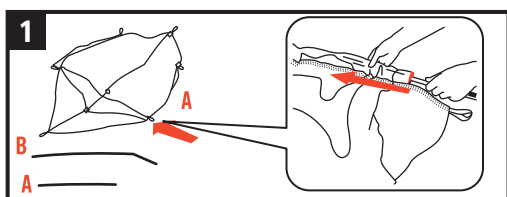

[10mm]

seam allowance

Taurus UL 2P

Trekking and Adventure Pro

VAUDE Sport GmbH & Co. KG
Vaude Strasse 2, 88069 Tettngang

Achtung! Erhöhte Materialermüdung durch dauerhafte UV- Einwirkung, wenn möglich immer einen Schattenplatz wählen! Schütze dein Zelt vor Alterung durch Sonne und Regen mit Nikwax Tent & Gear Solarproof.
Attention! Higher aging of material by permanent UV-impact, always prefer a sun protected pitching place if possible! Protect your tent from sun and rain damage with Nikwax Tent & Gear Solarproof.