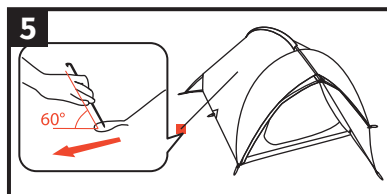

[10mm]

seam allowance

Taurus UL 2P

Trekking and Adventure Pro

VAUDE Sport GmbH & Co. KG
Vaude Strasse 2, 88069 Tettngang

Achtung! Erhöhte Materialermüdung durch dauerhafte UV- Einwirkung, wenn möglich immer einen Schattenplatz wählen! Schütze dein Zelt vor Alterung durch Sonne und Regen mit Nikwax Tent & Gear Solarproof.
Attention! Higher aging of material by permanent UV-impact, always prefer a sun protected pitching place if possible! Protect your tent from sun and rain damage with Nikwax Tent & Gear Solarproof.

Erfahre mehr über dein Zelt unter
<http://www.vaude.com/de-DE/Produkte/Zelte/>
For further informations about your tent please visit:
<http://www.vaude.com/en-GB/Products/Tents/>

150 mm

205 mm