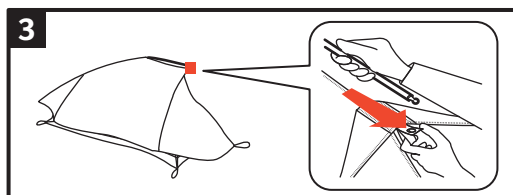

[10mm]

seam allowance

Taurus UL 2P

Trekking and Adventure Pro

VAUDE Sport GmbH & Co. KG
Vaude Strasse 2, 88069 Tettngang

Achtung! Erhöhte Materialermüdung durch dauerhafte UV- Einwirkung, wenn möglich immer einen Schattenplatz wählen! Schütze dein Zelt vor Alterung durch Sonne und Regen mit Nikwax Tent & Gear Solarproof.
Attention! Higher aging of material by permanent UV-impact, always prefer a sun protected pitching place if possible! Protect your tent from sun and rain damage with Nikwax Tent & Gear Solarproof.