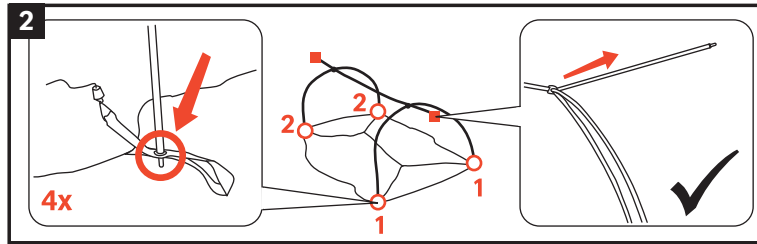

10mm

seam allowance

Mark L 2P

Trekking and Adventure Comfort

Aufbauanleitung / pitching instruction

Achtung! Erhöhe Materialermüdung durch dauerhafte UV-Einwirkung, wenn möglich immer einen Schattenplatz wählen! Schütze dein Zelt vor Alterung durch Sonne und Regen mit Nikwax Tent & Gear Solarproof.
 Attention! Higher aging of material by permanent UV-impact, always prefer a sun protected pitching place if possible!
 Protect your tent from sun and rain damage with Nikwax Tent & Gear Solarproof.

148 mm

220mm