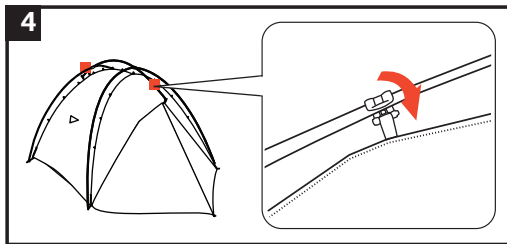

10mm

seam allowance

Mark L 2P

Trekking and Adventure Comfort

Aufbauanleitung / pitching instruction

Achtung! Erhöhe Materialermüdung durch dauerhafte UV-Einwirkung, wenn möglich immer einen Schattenplatz wählen! Schütze dein Zelt vor Alterung durch Sonne und Regen mit Nikwax Tent & Gear Solarproof.
 Attention! Higher aging of material by permanent UV-impact, always prefer a sun protected pitching place if possible!
 Protect your tent from sun and rain damage with Nikwax Tent & Gear Solarproof.

148 mm

220mm