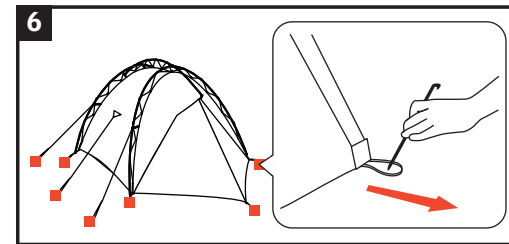

10mm

seam allowance

Mark L 2P

Trekking and Adventure Comfort

Aufbauanleitung / pitching instruction

Achtung! Erhöhe Materialermüdung durch dauerhafte UV-Einwirkung, wenn möglich immer einen Schattenplatz wählen! Schütze dein Zelt vor Alterung durch Sonne und Regen mit Nikwax Tent & Gear Solarproof.
 Attention! Higher aging of material by permanent UV-impact, always prefer a sun protected pitching place if possible!
 Protect your tent from sun and rain damage with Nikwax Tent & Gear Solarproof.

148 mm

220mm