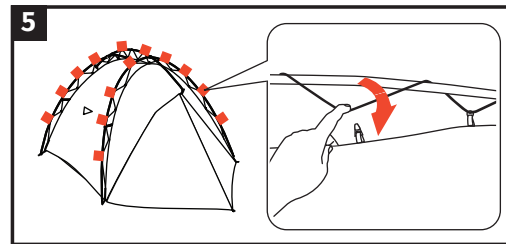

10mm

seam allowance

Mark L 2P

Trekking and Adventure Comfort

Aufbauanleitung / pitching instruction

Achtung! Erhöhe Materialermüdung durch dauerhafte UV-Einwirkung, wenn möglich immer einen Schattenplatz wählen! Schütze dein Zelt vor Alterung durch Sonne und Regen mit Nikwax Tent & Gear Solarproof.
 Attention! Higher aging of material by permanent UV-impact, always prefer a sun protected pitching place if possible!
 Protect your tent from sun and rain damage with Nikwax Tent & Gear Solarproof.

148 mm

220mm