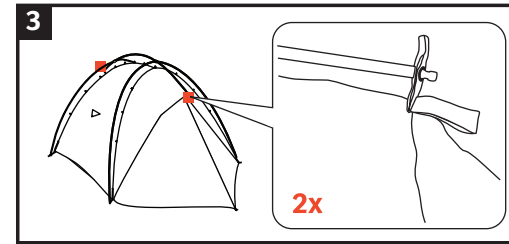

10mm

seam allowance

Mark L 2P

Trekking and Adventure Comfort

Aufbauanleitung / pitching instruction

Achtung! Erhöhe Materialermüdung durch dauerhafte UV-Einwirkung, wenn möglich immer einen Schattenplatz wählen! Schütze dein Zelt vor Alterung durch Sonne und Regen mit Nikwax Tent & Gear Solarproof.
 Attention! Higher aging of material by permanent UV-impact, always prefer a sun protected pitching place if possible!
 Protect your tent from sun and rain damage with Nikwax Tent & Gear Solarproof.

148 mm

220mm