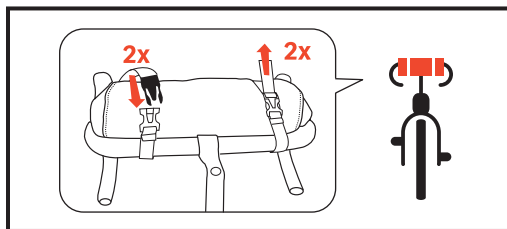

10mm

seam allowance

Chapel SUL XT 2P

Trekking and Adventure Comfort

Aufbauanleitung / pitching instruction

Achtung! Bei im Boden fixierten Heringen besteht Stolpergefahr!
Attention! With pegs fixed to the ground there is a danger of tripping!

Achtung! Erhöhte Materialermüdung durch dauerhafte UV-Einwirkung, wenn möglich immer einen Schattenplatz wählen! Schütze dein Zelt vor Alterung durch Sonne und Regen mit Nikwax Tent & Gear Solarproof.