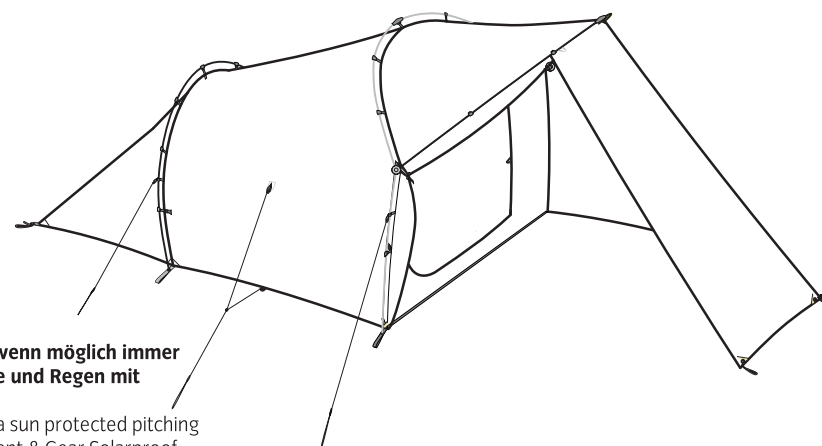

10mm

seam allowance

Chapel SUL XT 2P

Trekking and Adventure Comfort

Aufbauanleitung / pitching instruction

Achtung! Bei im Boden fixierten Heringen besteht Stolpergefahr!
Attention! With pegs fixed to the ground there is a danger of tripping!

Achtung! Erhöhte Materialermüdung durch dauerhafte UV-Einwirkung, wenn möglich immer einen Schattenplatz wählen! Schütze dein Zelt vor Alterung durch Sonne und Regen mit Nikwax Tent & Gear Solarproof.