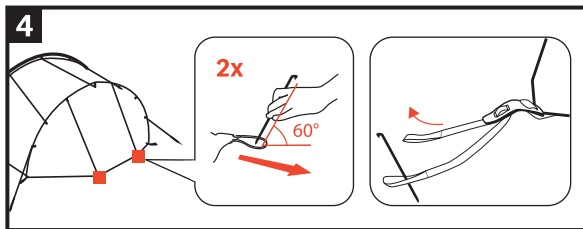

10mm

seam allowance

Chapel SUL XT 2P

Trekking and Adventure Comfort

Aufbauanleitung / pitching instruction

Achtung! Bei im Boden fixierten Heringen besteht Stolpergefahr!
Attention! With pegs fixed to the ground there is a danger of tripping!

Achtung! Erhöhte Materialermüdung durch dauerhafte UV-Einwirkung, wenn möglich immer einen Schattenplatz wählen! Schütze dein Zelt vor Alterung durch Sonne und Regen mit Nikwax Tent & Gear Solarproof.