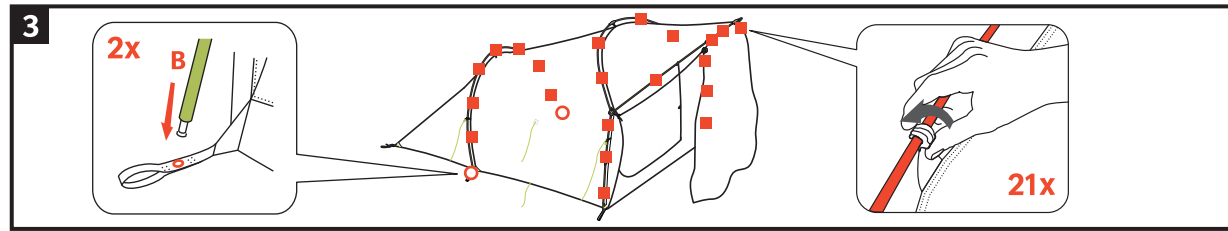

10mm

seam allowance

Chapel SUL XT 2P

Trekking and Adventure Comfort

Aufbauanleitung / pitching instruction

Achtung! Bei im Boden fixierten Heringen besteht Stolpergefahr!
Attention! With pegs fixed to the ground there is a danger of tripping!

Achtung! Erhöhte Materialermüdung durch dauerhafte UV-Einwirkung, wenn möglich immer einen Schattenplatz wählen! Schütze dein Zelt vor Alterung durch Sonne und Regen mit Nikwax Tent & Gear Solarproof.