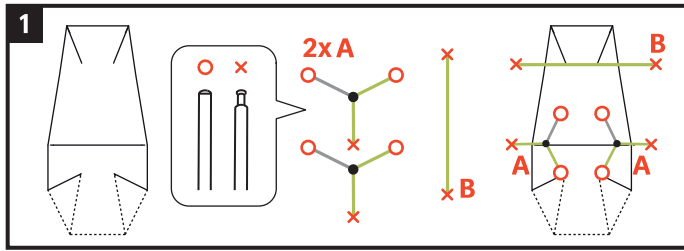

10mm

seam allowance

Chapel SUL XT 2P

Trekking and Adventure Comfort

Aufbauanleitung / pitching instruction

Achtung! Bei im Boden fixierten Heringen besteht Stolpergefahr!
Attention! With pegs fixed to the ground there is a danger of tripping!