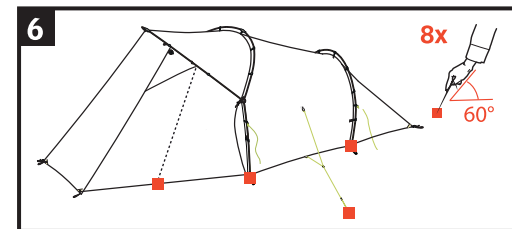

10mm

seam allowance

Chapel SUL XT 2P

Trekking and Adventure Comfort

Aufbauanleitung / pitching instruction

Achtung! Bei im Boden fixierten Heringen besteht Stolpergefahr!
Attention! With pegs fixed to the ground there is a danger of tripping!