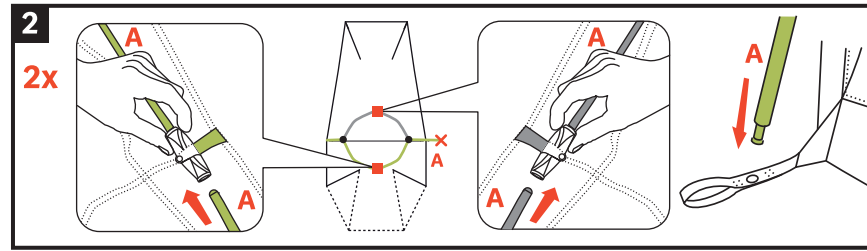

10mm

seam allowance

Chapel SUL XT 2P

Trekking and Adventure Comfort

Aufbauanleitung / pitching instruction

Achtung! Bei im Boden fixierten Heringen besteht Stolpergefahr!
Attention! With pegs fixed to the ground there is a danger of tripping!

Achtung! Erhöhte Materialermüdung durch dauerhafte UV-Einwirkung, wenn möglich immer einen Schattenplatz wählen! Schütze dein Zelt vor Alterung durch Sonne und Regen mit Nikwax Tent & Gear Solarproof.