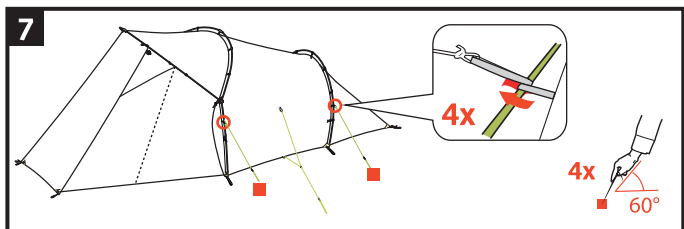

10mm

seam allowance

Chapel SUL XT 2P

Trekking and Adventure Comfort

Aufbauanleitung / pitching instruction

Achtung! Bei im Boden fixierten Heringen besteht Stolpergefahr!
Attention! With pegs fixed to the ground there is a danger of tripping!