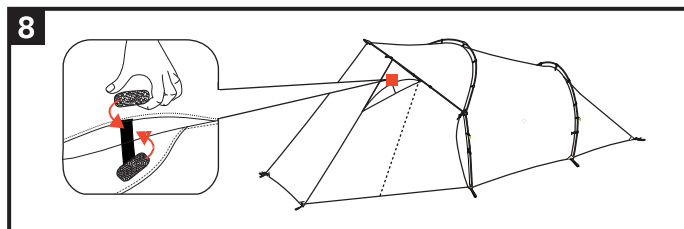

10mm

seam allowance

Chapel SUL XT 2P

Trekking and Adventure Comfort

Aufbauanleitung / pitching instruction

Achtung! Bei im Boden fixierten Heringen besteht Stolpergefahr!
Attention! With pegs fixed to the ground there is a danger of tripping!

Achtung! Erhöhte Materialermüdung durch dauerhafte UV-Einwirkung, wenn möglich immer einen Schattenplatz wählen! Schütze dein Zelt vor Alterung durch Sonne und Regen mit Nikwax Tent & Gear Solarproof.