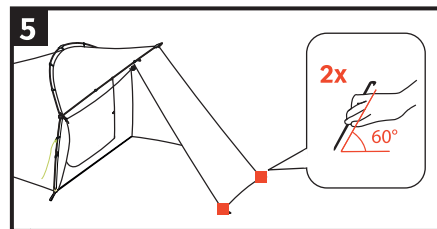

10mm

seam allowance

Chapel SUL XT 2P

Trekking and Adventure Comfort

Aufbauanleitung / pitching instruction

Achtung! Bei im Boden fixierten Heringen besteht Stolpergefahr!
Attention! With pegs fixed to the ground there is a danger of tripping!