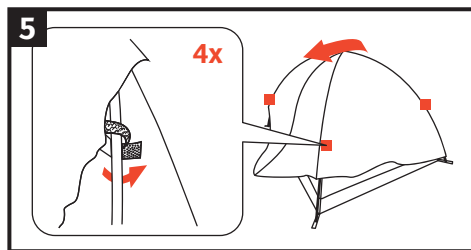

Campo Compact 2P

Camping Compact

Aufbauanleitung / pitching instruction

Achtung! Erhöhte Materialermüdung durch dauerhafte UV-Einwirkung, wenn möglich immer einen Schattenplatz wählen! Schütze dein Zelt vor Alterung durch Sonne und Regen mit Nikwax Tent & Gear Solarproof.
 Attention! Higher aging of material by permanent UV-impact, always prefer a sun protected pitching place if possible! Protect your tent from sun and rain damage with Nikwax Tent & Gear Solarproof.