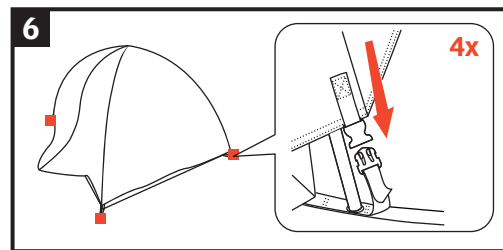

Campo Compact 2P

Camping Compact

Aufbauanleitung / pitching instruction

Achtung! Erhöhte Materialermüdung durch dauerhafte UV-Einwirkung, wenn möglich immer einen Schattenplatz wählen! Schütze dein Zelt vor Alterung durch Sonne und Regen mit Nikwax Tent & Gear Solarproof.
 Attention! Higher aging of material by permanent UV-impact, always prefer a sun protected pitching place if possible! Protect your tent from sun and rain damage with Nikwax Tent & Gear Solarproof.