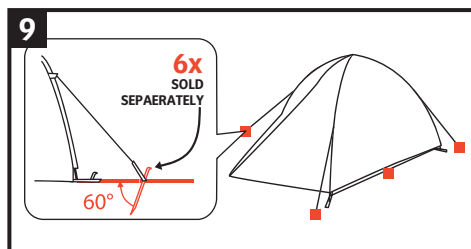

Campo Compact 2P

Camping Compact

Aufbauanleitung / pitching instruction

Achtung! Erhöhte Materialermüdung durch dauerhafte UV-Einwirkung, wenn möglich immer einen Schattenplatz wählen! Schütze dein Zelt vor Alterung durch Sonne und Regen mit Nikwax Tent & Gear Solarproof.
 Attention! Higher aging of material by permanent UV-impact, always prefer a sun protected pitching place if possible! Protect your tent from sun and rain damage with Nikwax Tent & Gear Solarproof.