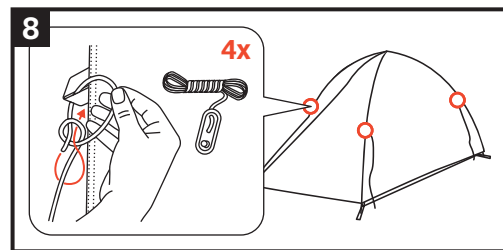

Campo Compact 2P

Camping Compact

Aufbauanleitung / pitching instruction

Achtung! Erhöhte Materialermüdung durch dauerhafte UV-Einwirkung, wenn möglich immer einen Schattenplatz wählen! Schütze dein Zelt vor Alterung durch Sonne und Regen mit Nikwax Tent & Gear Solarproof.
 Attention! Higher aging of material by permanent UV-impact, always prefer a sun protected pitching place if possible! Protect your tent from sun and rain damage with Nikwax Tent & Gear Solarproof.