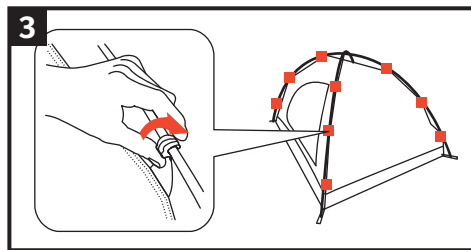

Campo Compact 2P

Camping Compact

Aufbauanleitung / pitching instruction

Achtung! Erhöhte Materialermüdung durch dauerhafte UV-Einwirkung, wenn möglich immer einen Schattenplatz wählen! Schütze dein Zelt vor Alterung durch Sonne und Regen mit Nikwax Tent & Gear Solarproof.
 Attention! Higher aging of material by permanent UV-impact, always prefer a sun protected pitching place if possible! Protect your tent from sun and rain damage with Nikwax Tent & Gear Solarproof.