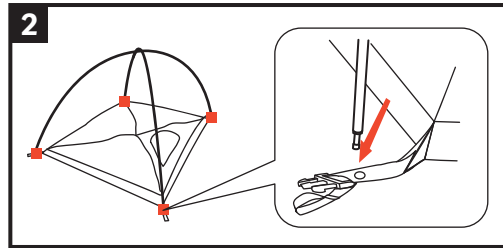

Campo Compact 2P

Camping Compact

Aufbauanleitung / pitching instruction

Achtung! Erhöhte Materialermüdung durch dauerhafte UV-Einwirkung, wenn möglich immer einen Schattenplatz wählen! Schütze dein Zelt vor Alterung durch Sonne und Regen mit Nikwax Tent & Gear Solarproof.
 Attention! Higher aging of material by permanent UV-impact, always prefer a sun protected pitching place if possible! Protect your tent from sun and rain damage with Nikwax Tent & Gear Solarproof.