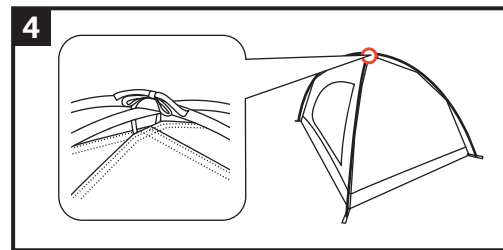

Campo Compact 2P

Camping Compact

Aufbauanleitung / pitching instruction

Achtung! Erhöhte Materialermüdung durch dauerhafte UV-Einwirkung, wenn möglich immer einen Schattenplatz wählen! Schütze dein Zelt vor Alterung durch Sonne und Regen mit Nikwax Tent & Gear Solarproof.
 Attention! Higher aging of material by permanent UV-impact, always prefer a sun protected pitching place if possible! Protect your tent from sun and rain damage with Nikwax Tent & Gear Solarproof.