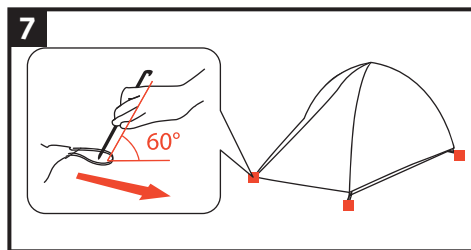

Campo Compact 2P

Camping Compact

Aufbauanleitung / pitching instruction

Achtung! Erhöhte Materialermüdung durch dauerhafte UV-Einwirkung, wenn möglich immer einen Schattenplatz wählen! Schütze dein Zelt vor Alterung durch Sonne und Regen mit Nikwax Tent & Gear Solarproof.
 Attention! Higher aging of material by permanent UV-impact, always prefer a sun protected pitching place if possible! Protect your tent from sun and rain damage with Nikwax Tent & Gear Solarproof.